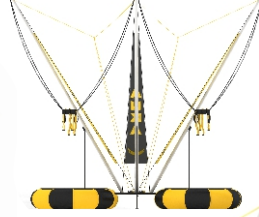

Y : 5.7 Mt

“ Salto Trambolin ”

Korsan
Temalı
Salto
Trambolin

Üçlü
Korsan
Temalı
Salto
Trambolin

“ Salto Trambolin ”

G : 6 Mt

U : 8 Mt

Y : 5.7 Mt

Üçlü
Korsan
Temalı
Salto
Trambolin

“ Salto Trambolin ”

gratis

Gelece
Aşkın Tınal

İç Mekan Salto Trambolin

“ Salto Trambolin ”

G : 8 Mt

U : 8 Mt

Y : 5.7 Mt

İç Mekan Salto Trambolin

“ Salto Trambolin ”

İkili
İç Mekan
Salto
Trambolin

“ Salto Trambolin ”

G : 4 Mt

U : 8 Mt

Y : 5.7 Mt

İkili
İç Mekan
Salto
Trambolin

“ Salto Trambolin ”

ANKA
EĞLENCE SİSTEMLERİ

10

Üçlü İç Mekan Salto Trambolin

“ Salto Trambolin ”

G : 6 Mt

U : 8 Mt