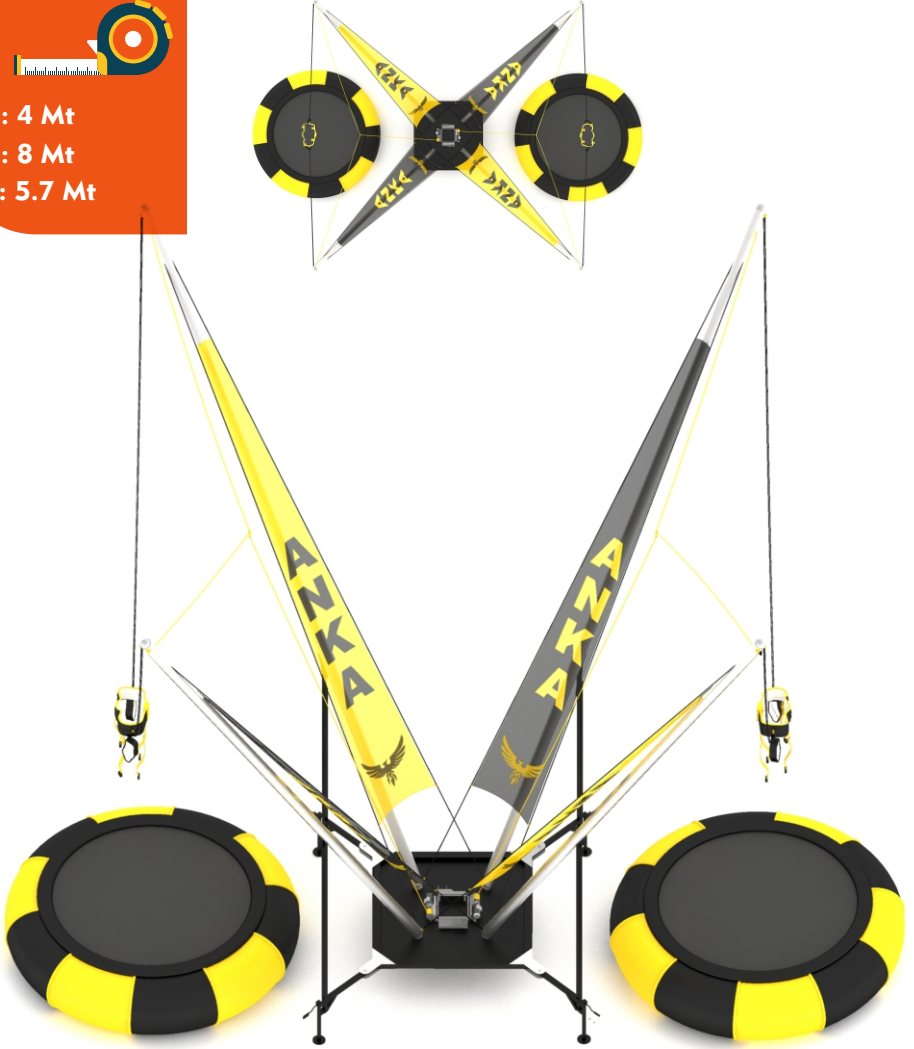

Y : 5.7 Mt

“ Salto Trambolin ”

Korsan
Temalı
Salto
Trambolin

Üçlü
Korsan
Temalı
Salto
Trambolin

“ Salto Trambolin ”

G : 6 Mt

U : 8 Mt

Y : 5.7 Mt

Üçlü
Korsan
Temalı
Salto
Trambolin

“ Salto Trambolin ”

gratis

Gelece
Aşkın Tınal

İç Mekan Salto Trambolin

“ Salto Trambolin ”

G : 8 Mt

U : 8 Mt

Y : 5.7 Mt

İç Mekan Salto Trambolin

“ Salto Trambolin ”

İkili
İç Mekan
Salto
Trambolin

“ Salto Trambolin ”

G : 4 Mt

U : 8 Mt

Y : 5.7 Mt

İkili
İç Mekan
Salto
Trambolin

“ Salto Trambolin ”

ANKA
EĞLENCE SİSTEMLERİ

10

Üçlü İç Mekan Salto Trambolin

“ Salto Trambolin ”

G : 6 Mt

U : 8 Mt