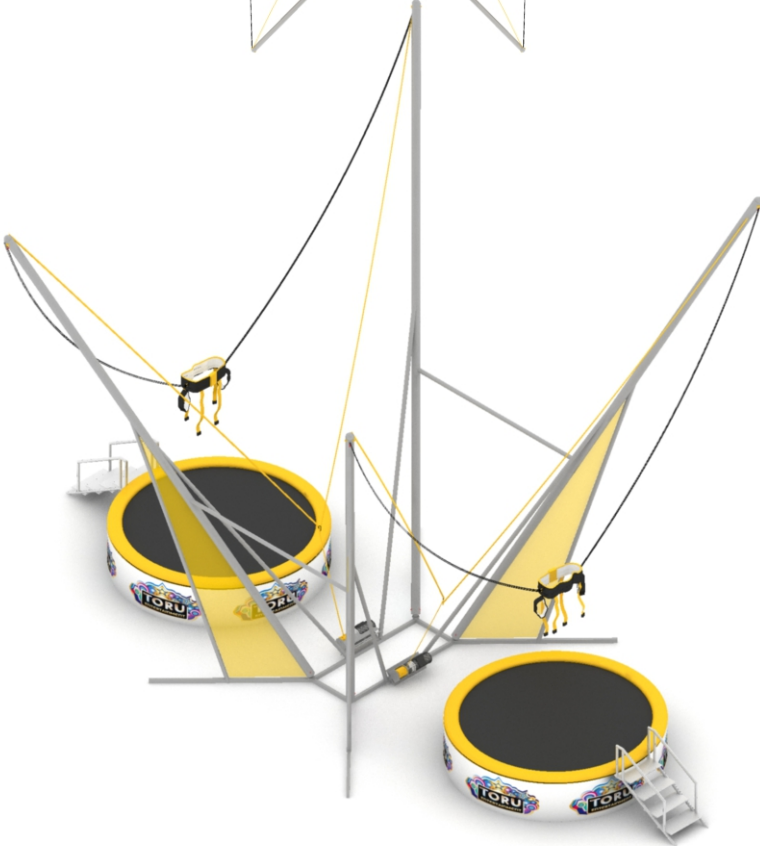

Üçlü
Korsan
Temalı
Salto
Trambolin

“ Salto Trambolin ”

gratis

Gelece
Aşkın Tınal

İç Mekan Salto Trambolin

“ Salto Trambolin ”

G : 8 Mt

U : 8 Mt

İkili
İç Mekan
Salto
Trambolin

“ Salto Trambolin ”

ANKA
EĞLENCE SİSTEMLERİ

10

Üçlü İç Mekan Salto Trambolin

“ Salto Trambolin ”

G : 6 Mt

U : 8 Mt

Y : 5.7 Mt

“ Salto Trambolin ”

Üçlü
İç Mekan
Salto
Trambolin

**İkili
Dış Mekan
Salto
Trambolin**

“ Salto Trambolin ”

G : 4 Mt
U : 7 Mt
Y : 5.7 Mt

İkili
Dış Mekan
Salto
Trambolin

“ Salto Trambolin ”

Tekli Salto Trambolin

“ Salto Trambolin ”

G : 4.5 Mt
U : 4.5 Mt
Y : 6 - 7 Mt

“ Salto Trambolin ”

Tekli
Salto
Trambolin

İkili Salto Trambolin

“ Salto Trambolin ”

G : 4.5 Mt