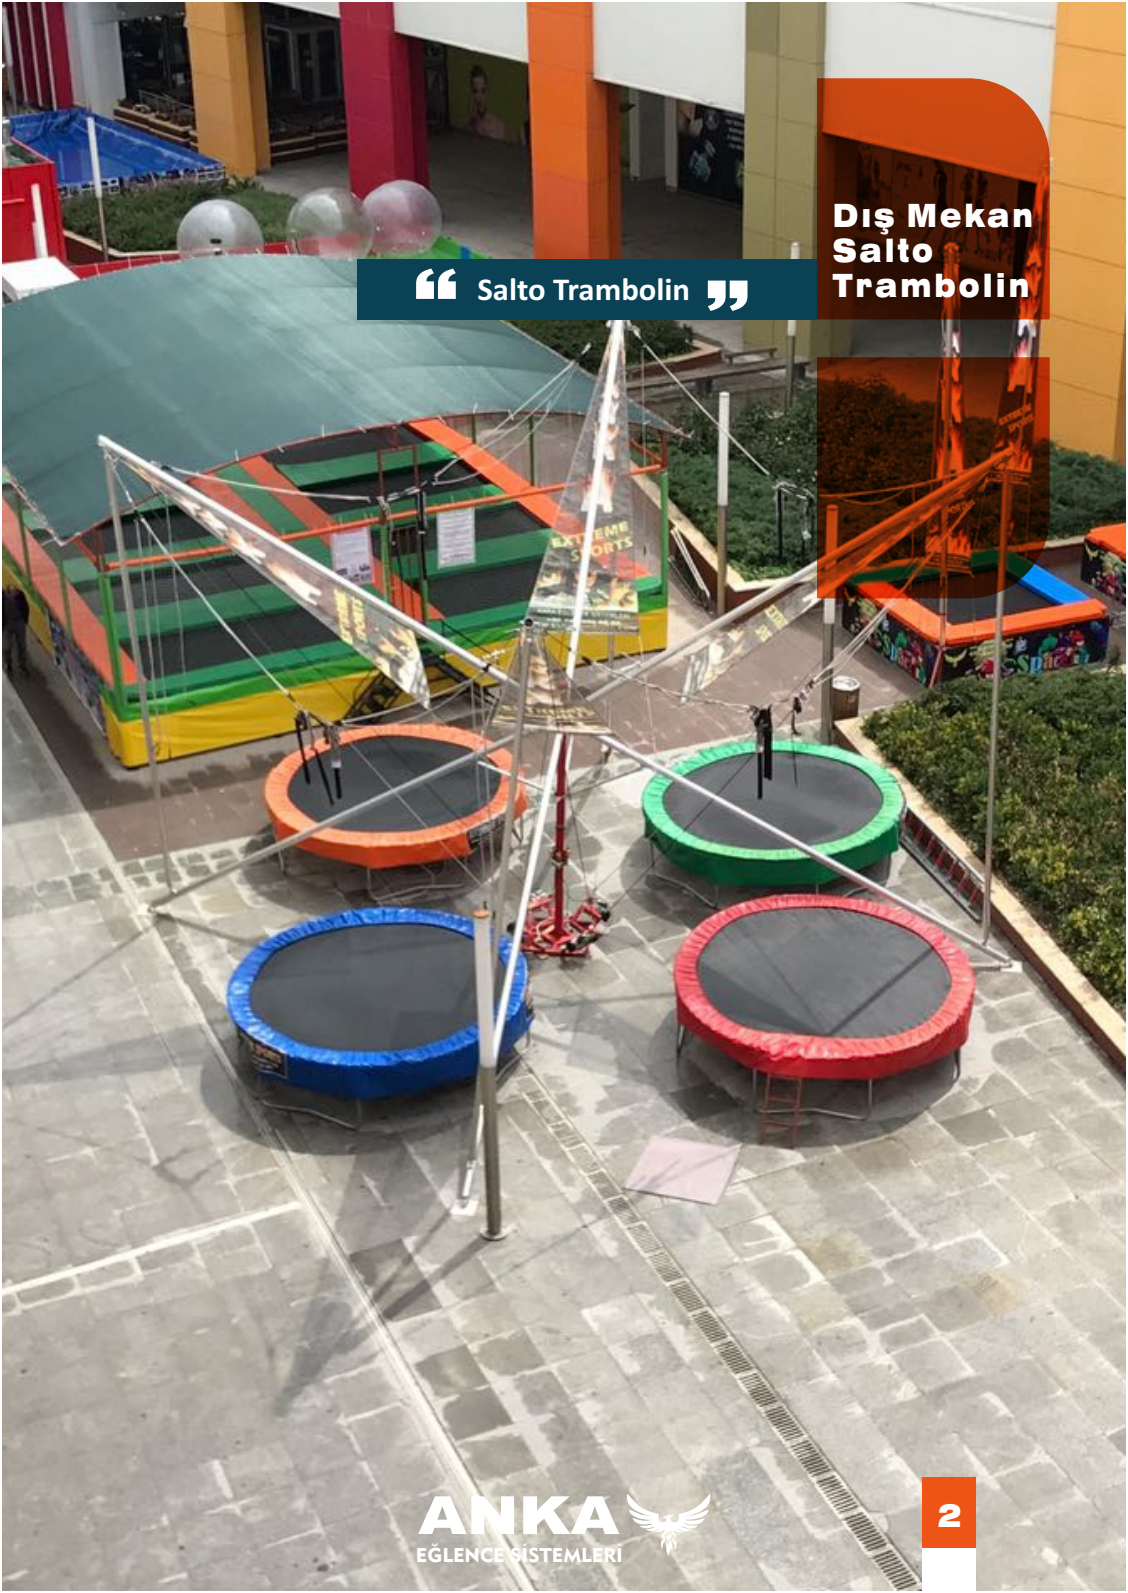

ANKA

EĞLENCE SİSTEMLERİ

www.ankatrambolin.com
www.ankaland.com.tr

‘ SALTO TRAMBOLİN ,

Dış Mekan Salto Trambolin

“ Salto Trambolin ”

G : 11 Mt

U : 11 Mt

Y : 7 Mt

1

Dış Mekan Salto Trambolin

“ Salto Trambolin ”

**Korsan
Temalı
Salto
Trambolin**

“ Salto Trambolin ”

G : 8 Mt

U : 8 Mt

Y : 5.7 Mt

“ Salto Trambolin ”

Korsan
Temalı
Salto
Trambolin

Üçlü
Korsan
Temalı
Salto
Trambolin

“ Salto Trambolin ”

G : 6 Mt

U : 8 Mt

Y : 5.7 Mt

Üçlü
Korsan
Temalı
Salto
Trambolin

“ Salto Trambolin ”

gratis

Gelece
Aşkın Tınal

İç Mekan Salto Trambolin

“ Salto Trambolin ”

G : 8 Mt

U : 8 Mt