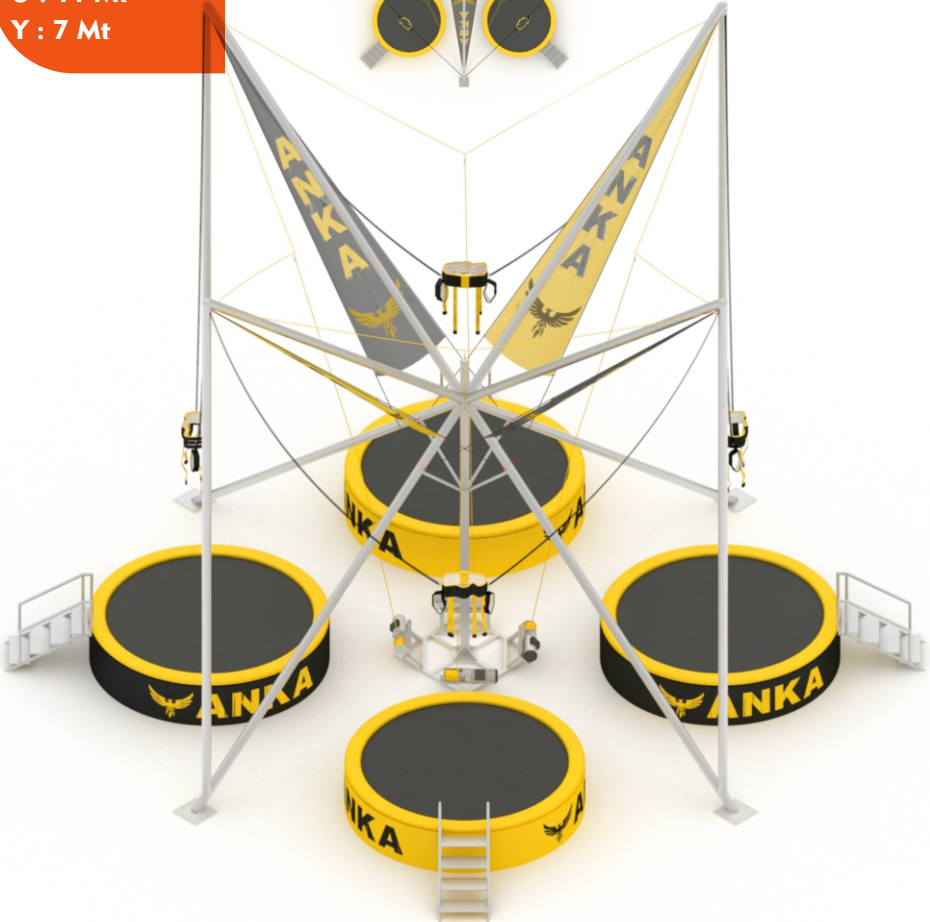

ANKA

EĞLENCE SİSTEMLERİ

www.ankatrambolin.com
www.ankaland.com.tr

‘ SALTO TRAMBOLİN ,

Dış Mekan Salto Trambolin

“ Salto Trambolin ”

G : 11 Mt

U : 11 Mt

Y : 7 Mt

1

Dış Mekan Salto Trambolin

“ Salto Trambolin ”

**Korsan
Temalı
Salto
Trambolin**

“ Salto Trambolin ”

G : 8 Mt

U : 8 Mt

Y : 5.7 Mt

“ Salto Trambolin ”

Korsan
Temalı
Salto
Trambolin

Üçlü
Korsan
Temalı
Salto
Trambolin

“ Salto Trambolin ”

G : 6 Mt

U : 8 Mt

Y : 5.7 Mt

Üçlü
Korsan
Temalı
Salto
Trambolin

“ Salto Trambolin ”

gratis

Gelece
Aşkın Tınal

İç Mekan Salto Trambolin

“ Salto Trambolin ”

G : 8 Mt

U : 8 Mt