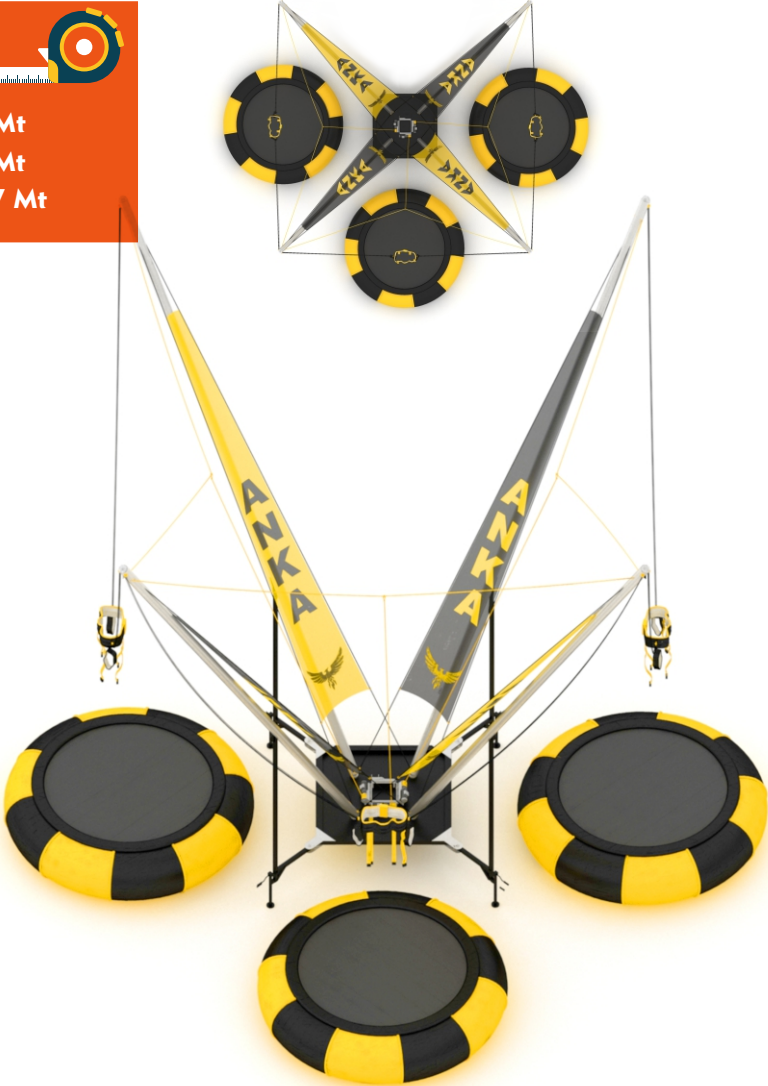

Y : 5.7 Mt

“ Salto Trambolin ”

Korsan
Temalı
Salto
Trambolin

Üçlü
Korsan
Temalı
Salto
Trambolin

“ Salto Trambolin ”

G : 6 Mt

U : 8 Mt

Y : 5.7 Mt

Üçlü
Korsan
Temalı
Salto
Trambolin

“ Salto Trambolin ”

gratis

Gelece
Aşkın Tınal

İç Mekan Salto Trambolin

“ Salto Trambolin ”

G : 8 Mt

U : 8 Mt

İkili
İç Mekan
Salto
Trambolin

“ Salto Trambolin ”

ANKA
EĞLENCE SİSTEMLERİ

10

Üçlü İç Mekan Salto Trambolin

“ Salto Trambolin ”

G : 6 Mt

U : 8 Mt

Y : 5.7 Mt

“ Salto Trambolin ”

Üçlü
İç Mekan
Salto
Trambolin

**İkili
Dış Mekan
Salto
Trambolin**

“ Salto Trambolin ”

G : 4 Mt
U : 7 Mt
Y : 5.7 Mt

İkili
Dış Mekan
Salto
Trambolin

“ Salto Trambolin ”