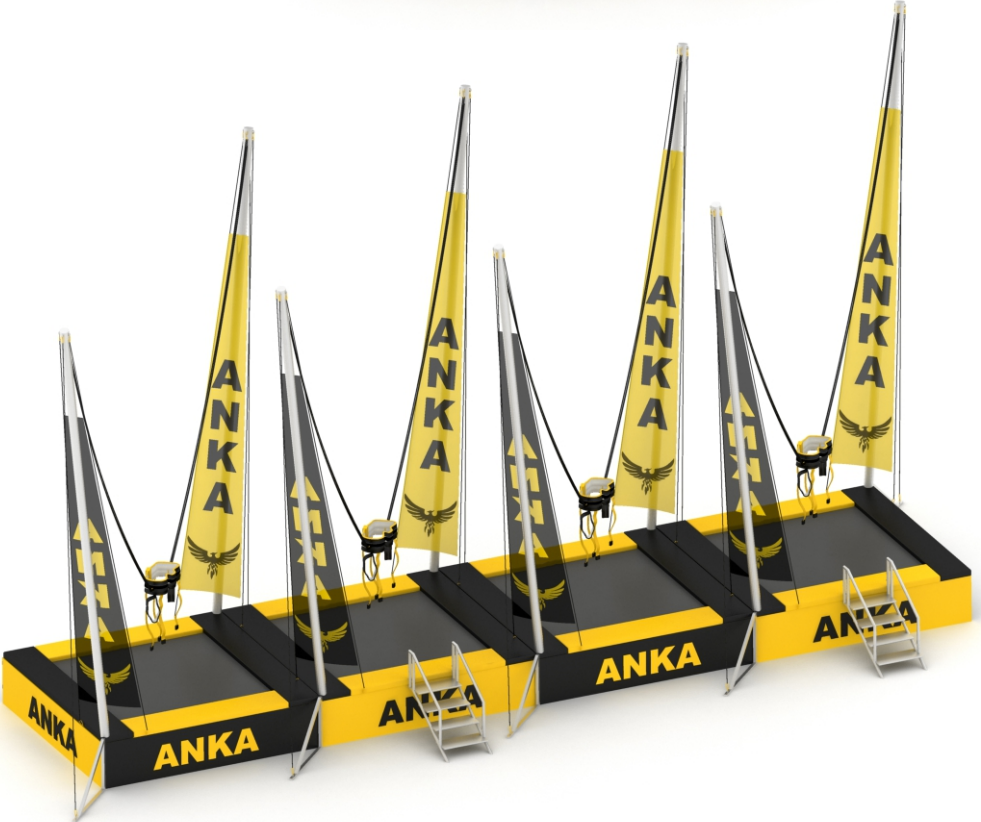

G : 4.5 Mt
U : 11 Mt
Y : 6 - 7 Mt

“ Salto Trambolin ”

Üçlü
Salto
Trambolin

Dörtlü Salto Trambolin

“ Salto Trambolin ”

G : 4.5 Mt
U : 14 Mt
Y : 6 - 7 Mt

Bayraklar

“ Salto Trambolin ”

ANKA

Türkiye'nin en büyük

Softplay ve Trambolin ve
Carpışanbot imalatçisi

2003 yılında 150 metre karelik işyerinde başlamış olduğumuz imalat hayatına bugün 2600 metrekare kapalı alan 2400 metrekare açık alana sahip fabrikamızda imalata devam etmekteyiz.