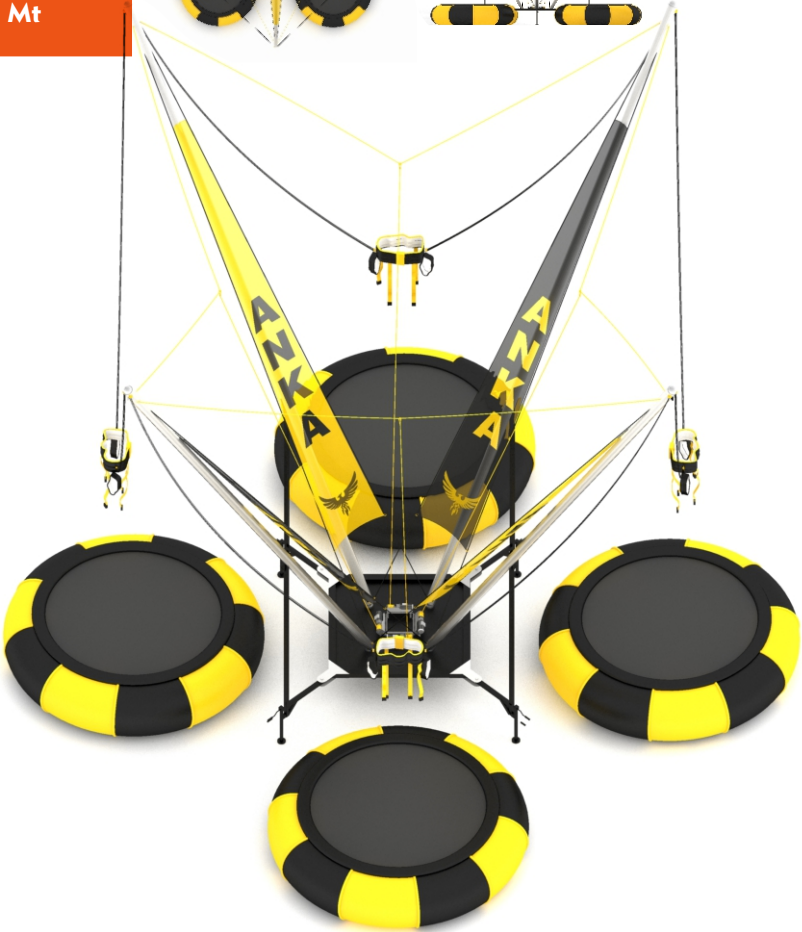

Y : 5.7 Mt

“ Salto Trambolin ”

Korsan
Temalı
Salto
Trambolin

Üçlü
Korsan
Temalı
Salto
Trambolin

“ Salto Trambolin ”

G : 6 Mt

U : 8 Mt

Y : 5.7 Mt

Üçlü
Korsan
Temalı
Salto
Trambolin

“ Salto Trambolin ”

gratis

Gelece
Aşkın Tınal

İç Mekan Salto Trambolin

“ Salto Trambolin ”

G : 8 Mt

U : 8 Mt

Y : 5.7 Mt

İç Mekan Salto Trambolin

“ Salto Trambolin ”

İkili
İç Mekan
Salto
Trambolin

“ Salto Trambolin ”

G : 4 Mt

U : 8 Mt

Y : 5.7 Mt

İkili
İç Mekan
Salto
Trambolin

“ Salto Trambolin ”

ANKA
EĞLENCE SİSTEMLERİ

10

Üçlü İç Mekan Salto Trambolin

“ Salto Trambolin ”

G : 6 Mt

U : 8 Mt